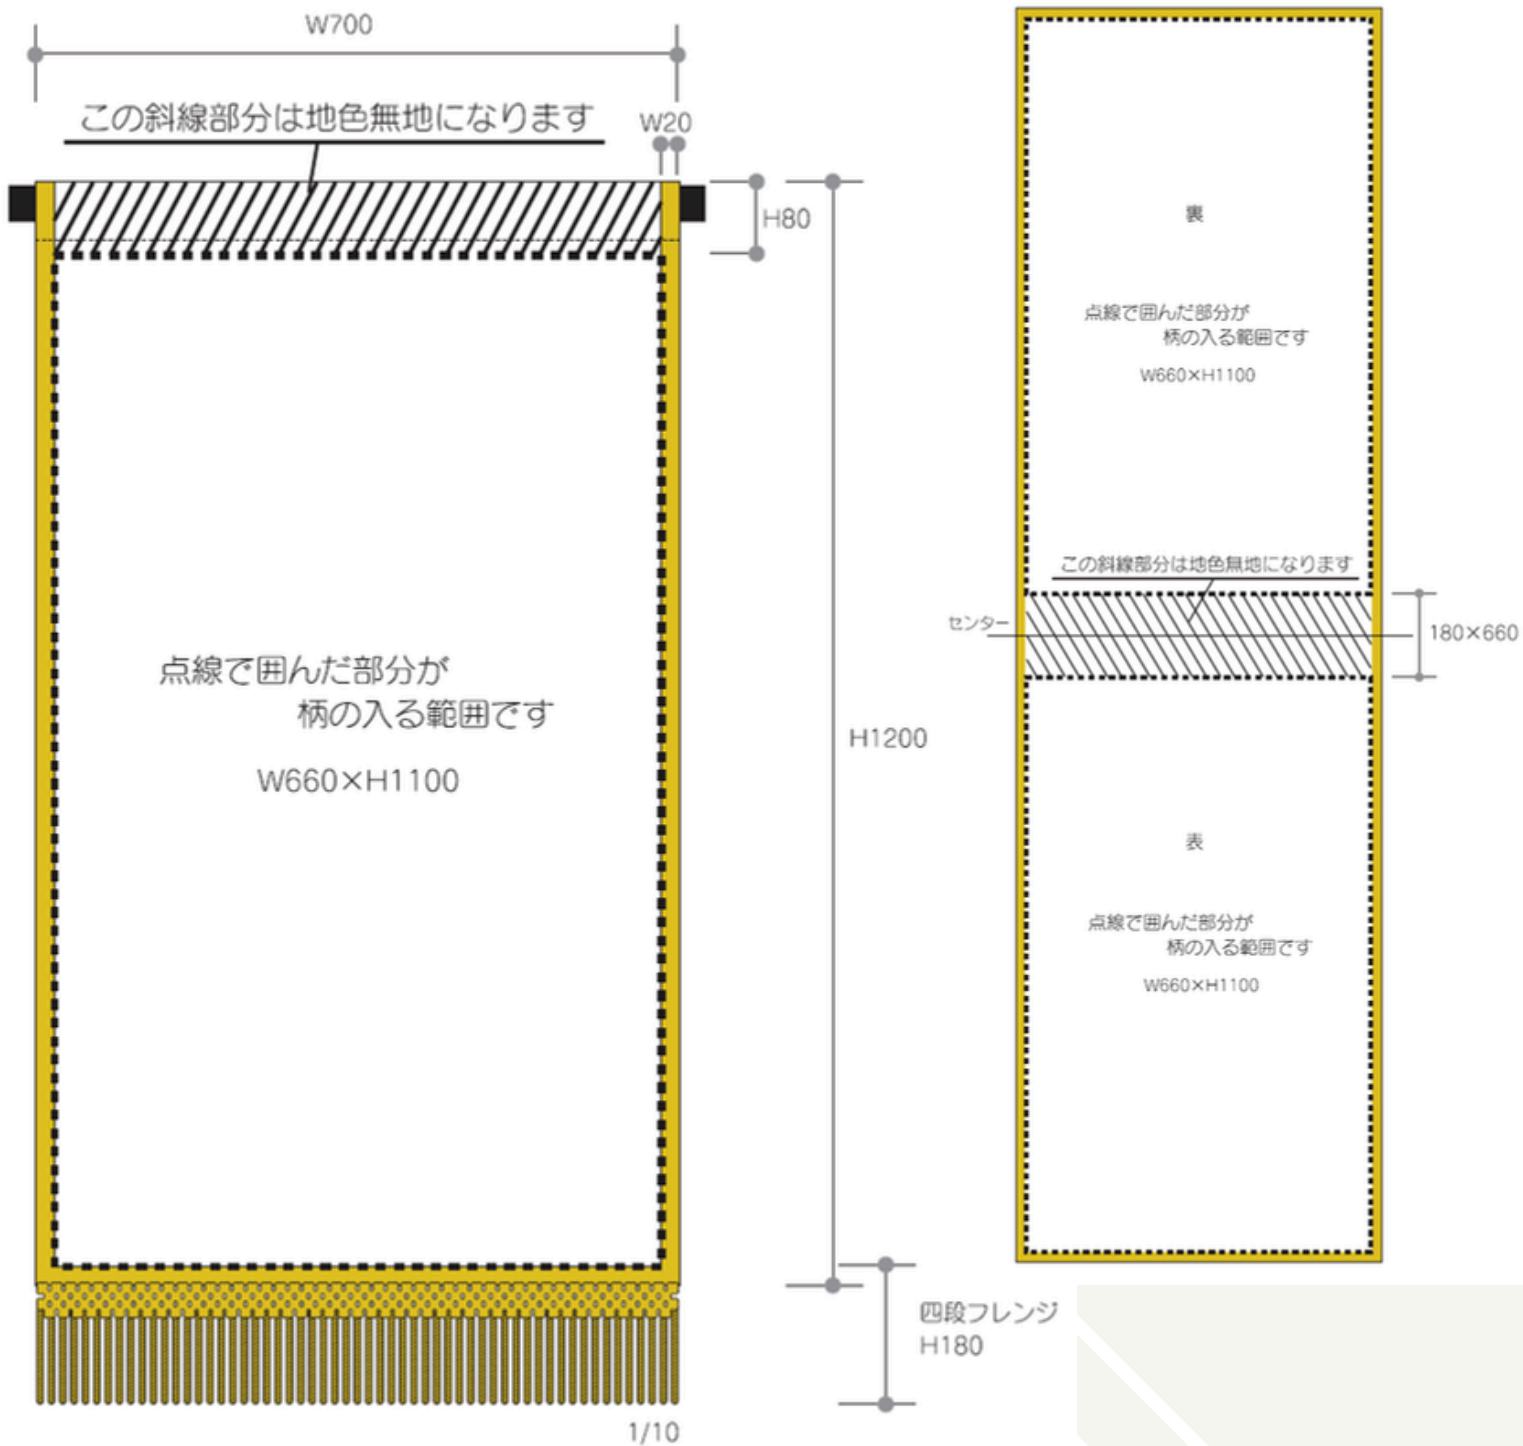

3. 旗の図柄(デザイン)には、登記上の社名・店名・施設名等を必ず入れます。

4. 旗の図柄(デザイン)は協会確認が必要となります。

※図柄により、掲出をお断りされることがございます。

5. 旗は、裏表両面ともに、同じ図柄(デザイン)を配する。

6. フリンジ(ふさ飾り)は下部に配します。フリンジが側面にありますと、フリンジが引っかかったり、旗を丸めた際に側面が膨らみすぎてしまいます。

7. その他、立体的な部位、部品など、土俵上で落下、破損等の恐れがある旗、また、他の懸賞旗を傷つける恐れのある旗はお断りされます。

<具体的にお断りするデザイン>

- ・ 関取名、関取自身の肖像(イラスト等も含む)が明記されたデザイン
- ・ 過度に華美なデザイン
- ・ 個人を特定できる肖像(イラスト等も含む)を配したデザイン
- ・ 個人名、アーティスト名、等を含むデザイン
- ・ 政治的なメッセージ

(※加えて取組表印刷、場内アナウンス用「キャッチフレーズ」も同様に、関取名、個人名、アーティスト名等の使用を不可)

旗の寸法

- ・ 染物は天候により多少生地には縮みが発生する場合があります。
- (寸法) 縦：1,200mm 横：700mm 黒棒：840mm
- 両面同柄／2枚合わせ 間に遮光材布入り
- 上部袋縫い仕立て 黒棒 (25φ) 付き
- 左右リボン縫い込み 下部4段フレンジ