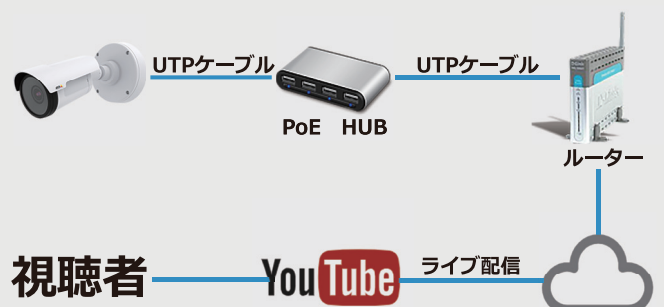

4. 配信

配信サービス内で設定した内容に基づきライブ映像の配信を行います。ライブ映像は埋込コードを自社のwebページなどに埋め込むことで自社サイトで配信しているような見せ方もできます。